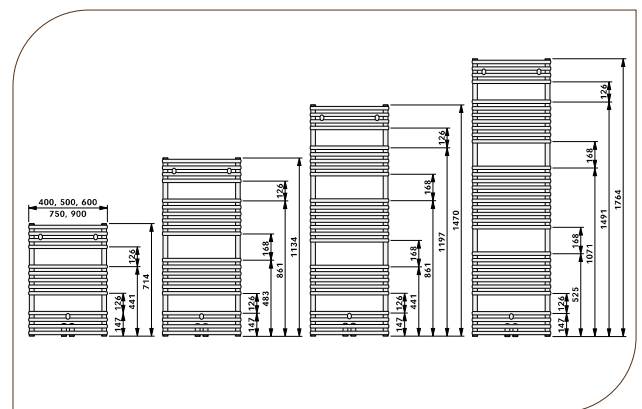

⁽¹⁾ przy 60 °C

CN 2020 – 7322 19 00

Podłączenia: 6 x GW 1/2"
Możliwości podłączenia: wg szkieletów

Ciśnienie pracy: 1,0 MPa

Ciśnienie próbne: 1,3 MPa

Temperatura pracy: 110 °C

Wypożyczenie standardowe w cenie grzejnika:

- niklowany, mosiężny odpowietrznik GZ 1/2"
- 3 niklowane, mosiężne zaślepki GZ 1/2"
- zestaw montażowy
- instrukcja montażu

Wszystkie grzejniki łazienkowe STANDARD-M można wypożyczyć w grzałkę elektryczną. Niezbędny jest, aby moc grzałki została dobrana odpowiednio do wielkości grzejnika oraz należy zachować minimalną odległość 600 mm od krawędzi grzejnika do podłogi.

Przegląd typów

- Zasilanie
- Powrót
- Wysokość
- Szerokość
- Szerokość minus 40mm
- Szerokość minus 150 mm
- Wysokość minus 210 mm
- Uchwyty montażowe
- Odpowietrznik GZ 1/2"
- Grzałka elektryczna GZ 1/2"