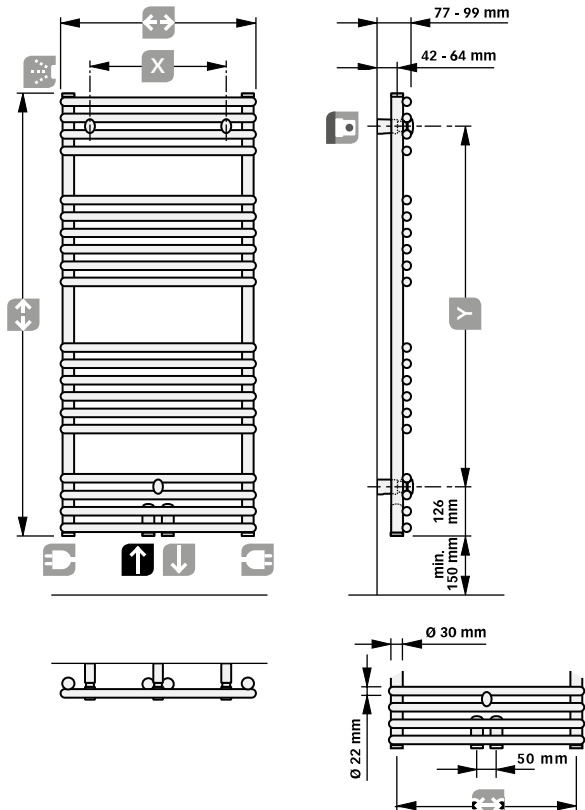

⁽¹⁾ przy 60 °C

CN 2020 – 7322 19 00

Podłączenia: 6 x GW 1/2"
Możliwości podłączenia: wg szkieletów

Ciśnienie pracy: 1,0 MPa

Ciśnienie próbne: 1,3 MPa

Temperatura pracy: 110 °C

Wypożyczenie standardowe w cenie grzejnika:

- niklowany, mosiężny odpowietrznik GZ 1/2"
- 3 niklowane, mosiężne zaślepki GZ 1/2"
- zestaw montażowy
- instrukcja montażu

Wszystkie grzejniki łazienkowe STANDARD-M można wypożyczyć w grzałkę elektryczną. Niezbędny jest, aby moc grzałki została dobrana odpowiednio do wielkości grzejnika oraz należy zachować minimalną odległość 600 mm od krawędzi grzejnika do podłogi.

Przegląd typów

- Zasilanie
- Powrót
- Wysokość
- Szerokość
- Szerokość minus 40mm
- Szerokość minus 150 mm
- Wysokość minus 210 mm
- Uchwyty montażowe
- Odpowietrznik GZ 1/2"
- Grzałka elektryczna GZ 1/2"