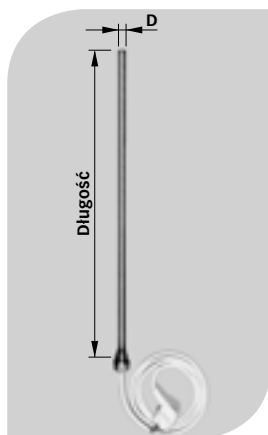

AKCESORIA

Grzałka elektryczna

Product Class **A1S000** Item Group **00AZ10** ETIM Class **EC001118**

Wydajność przy 60°C [W]	Napięcie [V]	Długość [mm]	Średnica D [mm]	Nr Artykułu* wtyczka bez włącznika	Nr Artykułu** wtyczka z włącznikiem
300	AC 230	285	11	AZ1EH030A0001000	AZ1EH030B0001000
600	AC 230	525	11	AZ1EH062A0001000	AZ1EH062B0001000
900	AC 230	750	11	AZ1EH092A0001000	AZ1EH092B0001000

Grzejniki łazienkowe **COSMO** można wyposażyć w grzałkę elektryczną i wtedy będzie używany również poza sezonem grzewczym. Niezbędnym jest, aby moc grzałki została dobrana odpowiednio do wielkości grzejnika oraz należy zachować minimalną odległość 600mm od krawędzi grzejnika do podłogi

* Stopień ochrony IP 64 ** Stopień ochrony IP 40

Chromowany trójnik T

Product Class **A1S000** Item Group **00AZ10** ETIM Class **EC003025**

Chrom	AZ1EH000P000100SCHRO