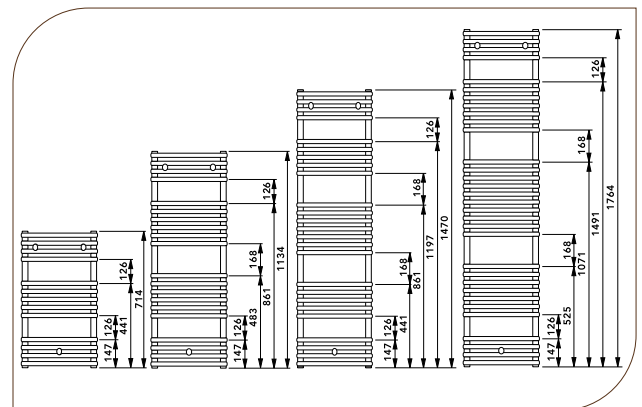

⁽¹⁾ przy 60 °C

CN 2020 – 7322 19 00

Podłączenia: 4 x GW 1/2"
Możliwości podłączenia: wg szkieletów

Ciśnienie pracy: 1,0 MPa

Ciśnienie próbne: 1,3 MPa

Temperatura pracy: 110 °C

Wypożyczenie standardowe w cenie grzejnika:

- niklowany, mosiężny odpowietrznik GZ 1/2"
- niklowana, mosiężna zaślepka GZ 1/2"
- zestaw montażowy
- instrukcja montażu

Do zamontowania grzałki w grzejniku **COSMO STANDARD** należy użyć trójnika T. Niezbędny jest, aby moc grzałki została dobrana odpowiednio do wielkości grzejnika oraz należy zachować minimalną odległość 600 mm od krawędzi grzejnika do podłogi.

Przegląd typów

- Zasilanie
- Powrót
- Wysokość
- Szerokość
- Szerokość minus 40mm
- Szerokość minus 150 mm
- Wysokość minus 168 mm
- Uchwyty montażowe
- Odpowietrznik GZ 1/2"
- Grzałka elektryczna GZ 1/2"