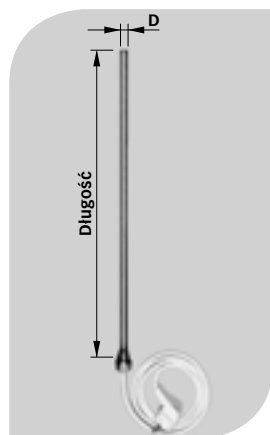

AKCESORIA

Grzałka elektryczna

Product Class **A1S000** Item Group **00AZ10** ETIM Class **EC001118**

Wydajność przy 60°C [W]	Napięcie [V]	Długość [mm]	Średnica D [mm]	Nr Artykułu* wtyczka bez włącznika	Nr Artykułu** wtyczka z włącznikiem
300	AC 230	285	11	AZ1EH030A0001000	AZ1EH030B0001000
600	AC 230	525	11	AZ1EH062A0001000	AZ1EH062B0001000
900	AC 230	750	11	AZ1EH092A0001000	AZ1EH092B0001000

Grzejniki łazienkowe **COSMO** można wyposażyć w grzałkę elektryczną i wtedy będzie używany również poza sezonem grzewczym. Niezbędnym jest, aby moc grzałki została dobrana odpowiednio do wielkości grzejnika oraz należy zachować minimalną odległość 600mm od krawędzi grzejnika do podłogi

* Stopień ochrony IP 64 ** Stopień ochrony IP 40

Chromowany trójnik T

Product Class **A1S000** Item Group **00AZ10** ETIM Class **EC003025**

Chrom	AZ1EH000P000100SCHRO