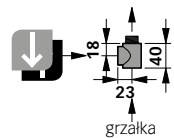

- niklowany, mosiężny odpowietrznik GZ 1/2"
- niklowana, mosiężna zaślepka GZ 1/2"
- zestaw montażowy
- instrukcja montażu

Do zamontowania grzałki w grzejniku **COSMO STANDARD** należy użyć trójnika T. Niezbędny jest, aby moc grzałki została dobrana odpowiednio do wielkości grzejnika oraz należy zachować minimalną odległość 600 mm od krawędzi grzejnika do podłogi.