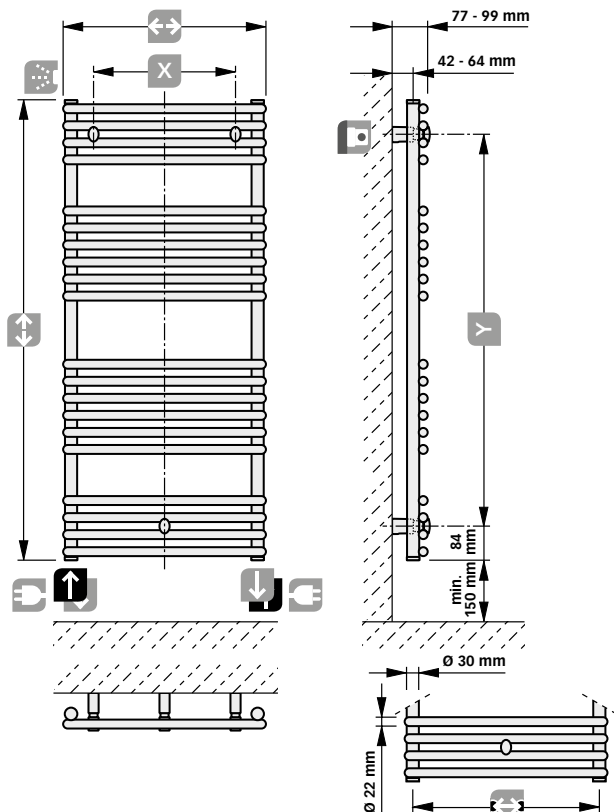

⁽¹⁾ przy 60 °C

CN 2020 – 7322 19 00

Podłączenia: 4 x GW 1/2"
Możliwości podłączenia: wg szkieletów

Ciśnienie pracy: 1,0 MPa

Ciśnienie próbne: 1,3 MPa

Temperatura pracy: 110 °C

Wypożyczenie standardowe w cenie grzejnika:

- niklowany, mosiężny odpowietrznik GZ 1/2"
- niklowana, mosiężna zaślepka GZ 1/2"
- zestaw montażowy
- instrukcja montażu

Do zamontowania grzałki w grzejniku **COSMO STANDARD** należy użyć trójnika T. Niezbędny jest, aby moc grzałki została dobrana odpowiednio do wielkości grzejnika oraz należy zachować minimalną odległość 600 mm od krawędzi grzejnika do podłogi.

Przegląd typów

- Zasilanie
- Powrót
- Wysokość
- Szerokość
- Szerokość minus 40mm
- Szerokość minus 150 mm
- Wysokość minus 168 mm
- Uchwyty montażowe
- Odpowietrznik GZ 1/2"
- Grzałka elektryczna GZ 1/2"