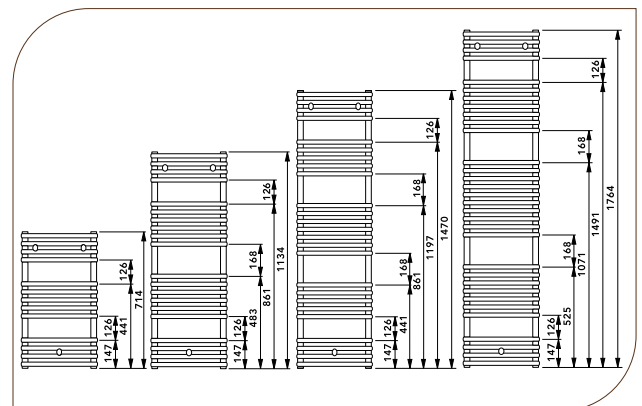

Przegląd typów

- Zasilanie
- Powrót
- Wysokość
- Szerokość
- Szerokość minus 40mm
- Szerokość minus 150 mm
- Wysokość minus 168 mm
- Uchwyty montażowe
- Odpowietrznik GZ 1/2"
- Grzałka elektryczna GZ 1/2"