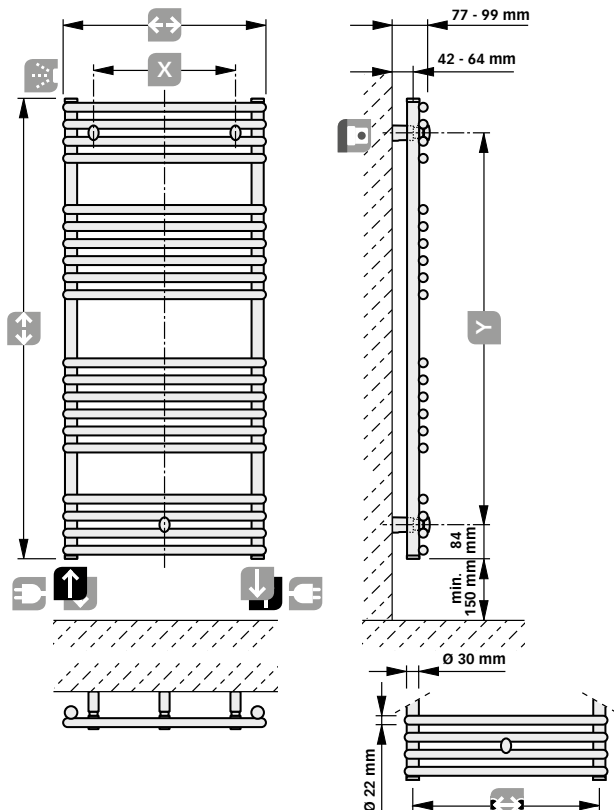

⁽¹⁾ przy 60 °C

CN 2020 – 7322 19 00. Ceny netto (bez podatku VAT).

Podłączenia: 4 x GW 1/2"
Możliwości podłączenia: wg szkieców

Ciśnienie pracy: 1,0 MPa

Ciśnienie próbne: 1,3 MPa

Temperatura pracy: 110 °C

Wyposażenie standardowe w cenie grzejnika:

- niklowany, mosiężny odpowietrznik GZ 1/2"
- niklowana, mosiężna zaślepka GZ 1/2"
- zestaw montażowy
- instrukcja montażu

Do zamontowania grzałki w grzejniku **COSMO STANDARD** należy użyć trójnika T. Niezbędnym jest, aby moc grzałki została dobrana odpowiednio do wielkości grzejnika oraz należy zachować minimalną odległość 600 mm od krawędzi grzejnika do podłogi.