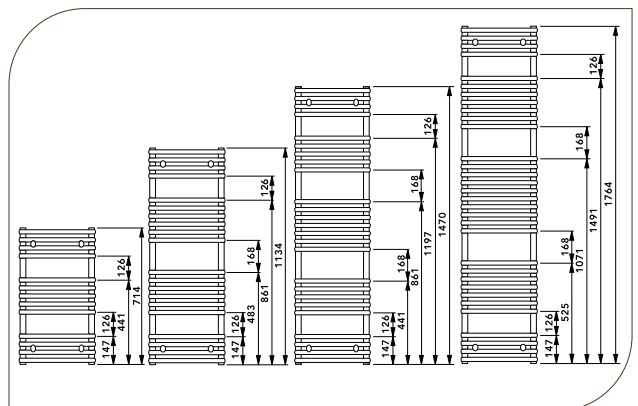

⁽¹⁾ przy 60 °C

CN 2020 – 7322 19 00. Ceny netto (bez podatku VAT).

Podłączenia: 4 x GW 1/2"
Możliwości podłączenia: wg szkieców

Ciśnienie pracy: 1,0 MPa

Ciśnienie próbne: 1,3 MPa

Temperatura pracy: 110 °C

Wypożyczenie standardowe w cenie grzejnika:

- niklowany, mosiężny odpowietrznik GZ 1/2"
- niklowana, mosiężna zaślepka GZ 1/2"
- zestaw montażowy
- instrukcja montażu

Do zamontowania grzałki w grzejniku **COSMO WAVE** należy użyć trójnika T. Niezbędnym jest, aby moc grzałki została dobrana odpowiednio do wielkości grzejnika oraz należy zachować minimalną odległość 600 mm od krawędzi grzejnika do podłogi.

Przebieg typów

	Zasilanie		Wysokość minus 168 mm				
	Powrót		Uchwyty montażowe	399	353	220	90-113
	Wysokość		Odpowietrznik GZ 1/2"	498	451	320	96-119
	Szerokość		Grzałka elektryczna GZ 1/2"	596	548	420	104-127
				742	691	565	120-143
				887	835	730	138-160