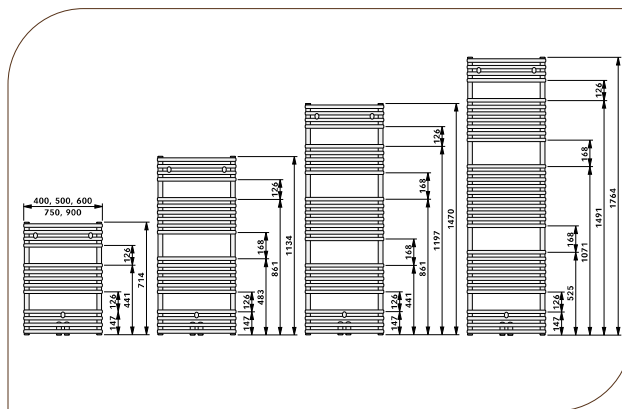

Przegląd typów

- Zasilanie
- Powrót
- Wysokość
- Szerokość
- Szerokość minus 40mm
- Szerokość minus 150 mm
- Wysokość minus 210 mm
- Uchwyty montażowe
- Odpowietrznik GZ 1/2"
- Grzałka elektryczna GZ 1/2"