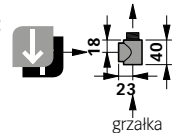

- niklowany, mosiężny odpowietrznik GZ 1/2"
- niklowana, mosiężna zaślepka GZ 1/2"
- zestaw montażowy
- instrukcja montażu

Do zamontowania grzałki w grzejniku **COSMO WAVE** należy użyć trójnika T. Niezbędnym jest, aby moc grzałki została dobrana odpowiednio do wielkości grzejnika oraz należy zachować minimalną odległość 600 mm od krawędzi grzejnika do podłogi.