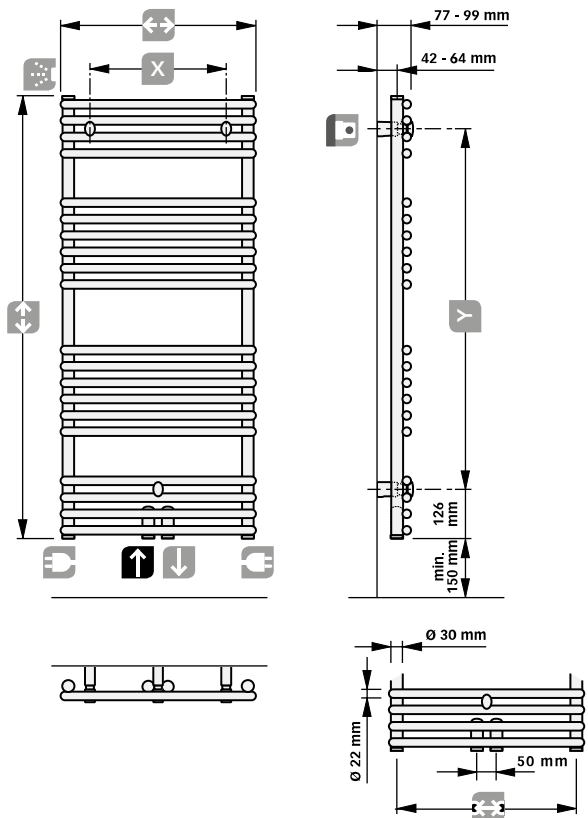

⁽¹⁾ przy 60 °C

CN 2020 – 7322 19 00. Ceny netto (bez podatku VAT).

Podłączenia: 6 x GW 1/2"
Możliwości podłączenia: wg szkieców

Ciśnienie pracy: 1,0 MPa

Ciśnienie próbne: 1,3 MPa

Temperatura pracy: 110 °C

Wypożyczenie standardowe w cenie grzejnika:

- niklowany, mosiężny odpowietrznik GZ 1/2"
- 3 niklowane, mosiężne zaślepki GZ 1/2"
- zestaw montażowy
- instrukcja montażu

Wszystkie grzejniki łazienkowe STANDARD-M można wypożyczyć w grzałkę elektryczną. Niezbędnym jest, aby moc grzałki została dobrana odpowiednio do wielkości grzejnika oraz należy zachować minimalną odległość 600 mm od krawędzi grzejnika do podłogi.

Przegląd typów

- Zasilanie
- Powrót
- Wysokość
- Szerokość
- Szerokość minus 40mm
- Szerokość minus 150 mm
- Wysokość minus 210 mm
- Uchwyty montażowe
- Odpowietrznik GZ 1/2"
- Grzałka elektryczna GZ 1/2"