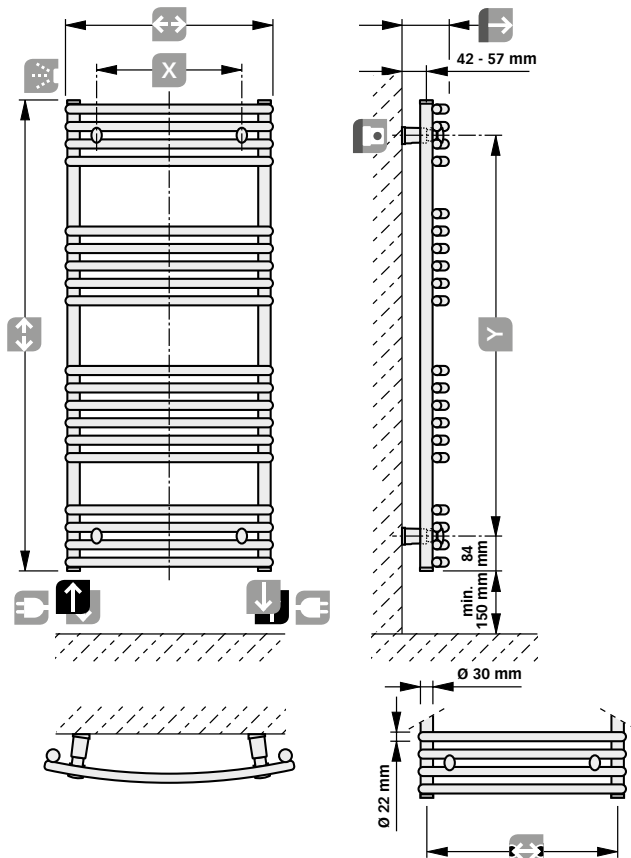

⁽¹⁾ przy 60 °C

CN 2020 – 7322 19 00. Ceny netto (bez podatku VAT).

Podłączenia: 4 x GW 1/2"
Możliwości podłączenia: wg szkieców

Ciśnienie pracy: 1,0 MPa

Ciśnienie próbne: 1,3 MPa

Temperatura pracy: 110 °C

Wypożyczenie standardowe w cenie grzejnika:

- niklowany, mosiężny odpowietrznik GZ 1/2"
- niklowana, mosiężna zaślepka GZ 1/2"
- zestaw montażowy
- instrukcja montażu

Do zamontowania grzałki w grzejniku **COSMO WAVE** należy użyć trójnika T. Niezbędnym jest, aby moc grzałki została dobrana odpowiednio do wielkości grzejnika oraz należy zachować minimalną odległość 600 mm od krawędzi grzejnika do podłogi.

Przebieg typów

	Zasilanie		Wysokość minus 168 mm				
	Powrót		Uchwyty montażowe	399	353	220	90-113
	Wysokość		Odpowietrznik GZ 1/2"	498	451	320	96-119
	Szerokość		Grzałka elektryczna GZ 1/2"	596	548	420	104-127
				742	691	565	120-143
				887	835	730	138-160