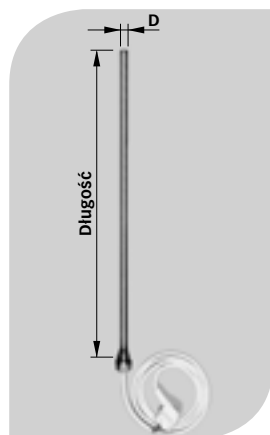

AKCESORIA

Grzałka elektryczna

Product Class **A1S000** Item Group **00AZ10** ETIM Class **EC001118**

Wydajność przy 60°C [W]	Napięcie [V]	Długość [mm]	Średnica D [mm]	Nr Artykułu* wtyczka bez włącznika	Cena netto PLN	Nr Artykułu** wtyczka z włącznikiem	Cena netto PLN
300	AC 230	285	11	AZ1EH030A0001000	743,-	AZ1EH030B0001000	1 001,-
600	AC 230	525	11	AZ1EH062A0001000	788,-	AZ1EH062B0001000	1 045,-
900	AC 230	750	11	AZ1EH092A0001000	837,-	AZ1EH092B0001000	1 093,-

Grzejniki łazienkowe **COSMO** można wyposażyć w grzałkę elektryczną i wtedy będzie używany również poza sezonem grzewczym. Niezbędnym jest, aby moc grzałki została dobrana odpowiednio do wielkości grzejnika oraz należy zachować minimalną odległość 600mm od krawędzi grzejnika do podłogi

* Stopień ochrony IP 64 ** Stopień ochrony IP 40

Chromowany trójnik T

Product Class **A1S000** Item Group **00AZ10** ETIM Class **EC003025**

Chrom	AZ1EH000P000100SCHRO	Cena netto PLN	176,-