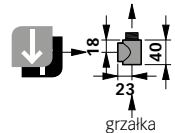

- niklowany, mosiężny odpowietrznik GZ 1/2"
- niklowana, mosiężna zaślepka GZ 1/2"
- zestaw montażowy
- instrukcja montażu

Do zamontowania grzałki w grzejniku **COSMO STANDARD** należy użyć trójnika T. Niezbędnym jest, aby moc grzałki została dobrana odpowiednio do wielkości grzejnika oraz należy zachować minimalną odległość 600 mm od krawędzi grzejnika do podłogi.