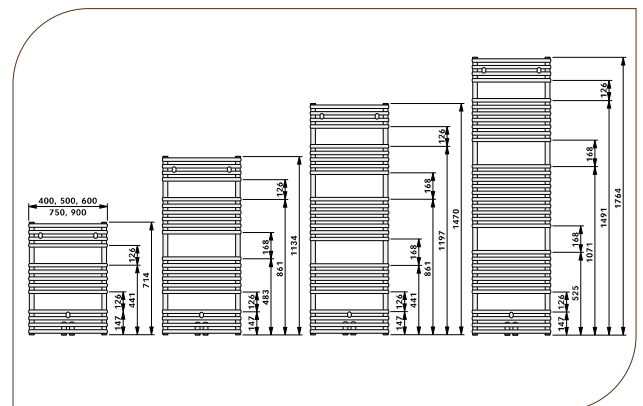

⁽¹⁾ przy 60 °C

CN 2020 – 7322 19 00. Ceny netto (bez podatku VAT).

Podłączenia: 6 x GW 1/2"
Możliwości podłączenia: wg szkieców

Ciśnienie pracy: 1,0 MPa

Ciśnienie próbne: 1,3 MPa

Temperatura pracy: 110 °C

Wypożyczenie standardowe w cenie grzejnika:

- niklowany, mosiężny odpowietrznik GZ 1/2"
- 3 niklowane, mosiężne zaślepki GZ 1/2"
- zestaw montażowy
- instrukcja montażu

Wszystkie grzejniki łazienkowe STANDARD-M można wypożyczyć w grzałkę elektryczną. Niezbędnym jest, aby moc grzałki została dobrana odpowiednio do wielkości grzejnika oraz należy zachować minimalną odległość 600 mm od krawędzi grzejnika do podłogi.

Przegląd typów

- Zasilanie
- Powrót
- Wysokość
- Szerokość
- Szerokość minus 40mm
- Szerokość minus 150 mm
- Wysokość minus 210 mm
- Uchwyty montażowe
- Odpowietrznik GZ 1/2"
- Grzałka elektryczna GZ 1/2"