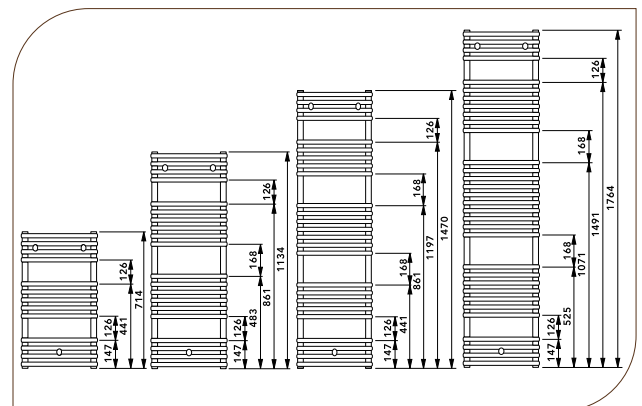

### Przegląd typów

- Zasilanie
- Powrót
- Wysokość
- Szerokość
- Szerokość minus 40mm
- Szerokość minus 150 mm
- Wysokość minus 168 mm
- Uchwyty montażowe
- Odpowietrznik GZ 1/2"
- Grzałka elektryczna GZ 1/2"