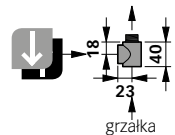

⁽¹⁾ przy 60 °C

CN 2020 – 7322 19 00. Ceny netto (bez podatku VAT).

Podłączenia: 4 x GW 1/2"
Możliwości podłączenia: wg szkieców

Ciśnienie pracy: 1,0 MPa

13 bar
Ciśnienie próbne: 1,3 MPa

Temperatura pracy: 110 °C

Wyposażenie standardowe w cenie grzejnika:

- niklowany, mosiężny odpowietrznik GZ 1/2"
- niklowana, mosiężna zaślepka GZ 1/2"
- zestaw montażowy
- instrukcja montażu

Do zamontowania grzałki w grzejniku **COSMO STANDARD** należy użyć trójnika T. Niezbędnym jest, aby moc grzałki została dobrana odpowiednio do wielkości grzejnika oraz należy zachować minimalną odległość 600 mm od krawędzi grzejnika do podłogi.