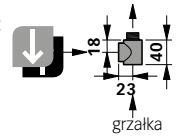

⁽¹⁾ przy 60 °C

CN 2020 – 7322 19 00. Ceny netto (bez podatku VAT).

Podłączenia: 4 x GW 1/2"
Możliwości podłączenia: wg szkieców

Ciśnienie pracy: 1,0 MPa

Ciśnienie próbne: 1,3 MPa

Temperatura pracy: 110 °C

Wypożyczenie standardowe w cenie grzejnika:

- niklowany, mosiężny odpowietrznik GZ 1/2"
- niklowana, mosiężna zaślepka GZ 1/2"
- zestaw montażowy
- instrukcja montażu

Do zamontowania grzałki w grzejniku **COSMO WAVE** należy użyć trójnika T. Niezbędnym jest, aby moc grzałki została dobrana odpowiednio do wielkości grzejnika oraz należy zachować minimalną odległość 600 mm od krawędzi grzejnika do podłogi.