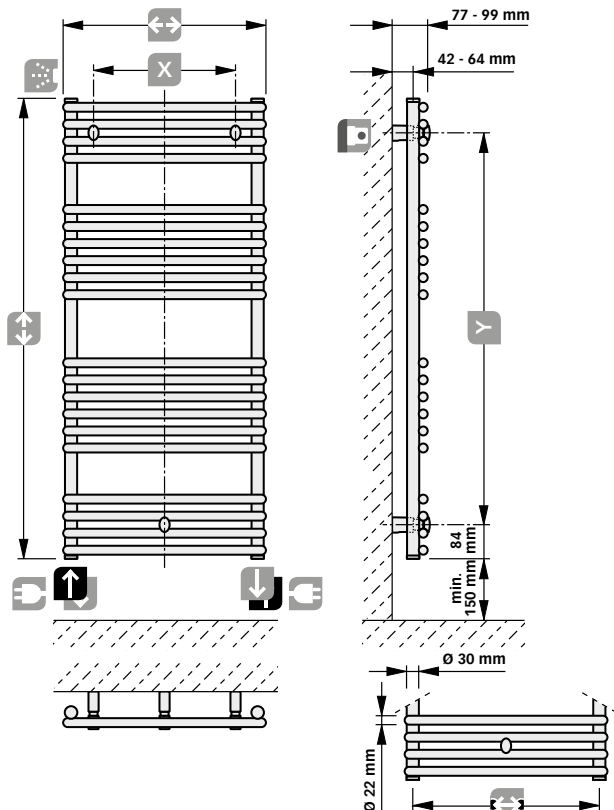

⁽¹⁾ przy 60 °C

CN 2020 – 7322 19 00. Ceny netto (bez podatku VAT).

Podłączenia: 4 x GW 1/2"
Możliwości podłączenia: wg szkieców

Ciśnienie pracy: 1,0 MPa

13 bar
Ciśnienie próbne: 1,3 MPa

Temperatura pracy: 110 °C

Wyposażenie standardowe w cenie grzejnika:

- niklowany, mosiężny odpowietrznik GZ 1/2"
- niklowana, mosiężna zaślepka GZ 1/2"
- zestaw montażowy
- instrukcja montażu

Do zamontowania grzałki w grzejniku **COSMO STANDARD** należy użyć trójnika T. Niezbędnym jest, aby moc grzałki została dobrana odpowiednio do wielkości grzejnika oraz należy zachować minimalną odległość 600 mm od krawędzi grzejnika do podłogi.