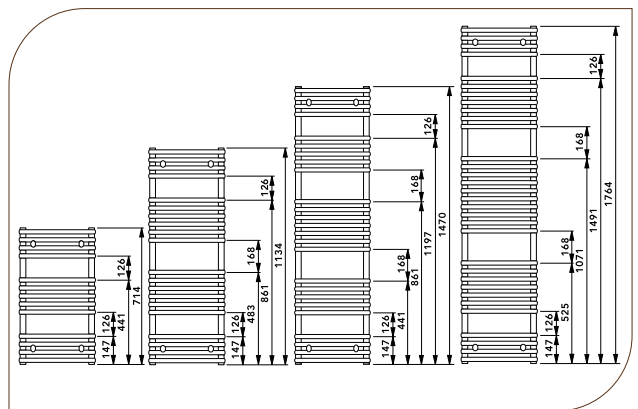

⁽¹⁾ przy 60 °C

CN 2020 – 7322 19 00. Ceny netto (bez podatku VAT).

Podłączenia: 4 x GW 1/2"
Możliwości podłączenia: wg szkieców

Ciśnienie pracy: 1,0 MPa

Ciśnienie próbne: 1,3 MPa

Temperatura pracy: 110 °C

Wypożyczenie standardowe w cenie grzejnika:

- niklowany, mosiężny odpowietrznik GZ 1/2"
- niklowana, mosiężna zaślepka GZ 1/2"
- zestaw montażowy
- instrukcja montażu

Do zamontowania grzałki w grzejniku **COSMO WAVE** należy użyć trójnika T. Niezbędnym jest, aby moc grzałki została dobrana odpowiednio do wielkości grzejnika oraz należy zachować minimalną odległość 600 mm od krawędzi grzejnika do podłogi.

Przebieg typów

	Zasilanie		Wysokość minus 168 mm				
	Powrót		Uchwyty montażowe	399	353	220	90-113
	Wysokość		Odpowietrznik GZ 1/2"	498	451	320	96-119
	Szerokość		Grzałka elektryczna GZ 1/2"	596	548	420	104-127
				742	691	565	120-143
				887	835	730	138-160