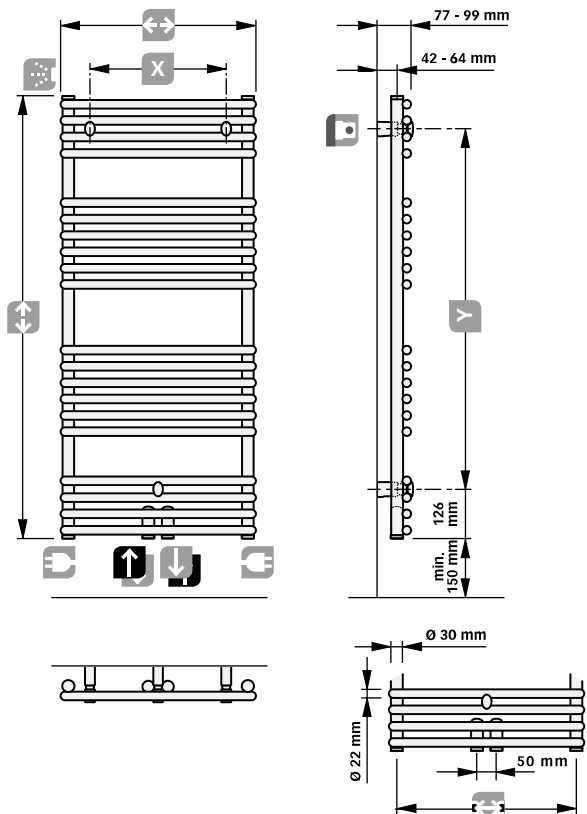

⁽¹⁾ przy 60 °C

CN 2020 – 7322 19 00. Ceny netto (bez podatku VAT).

Podłączenia: 6 x GW 1/2"
Możliwości podłączenia: wg szkieców

Ciśnienie pracy: 1,0 MPa

Ciśnienie próbne: 1,3 MPa

Temperatura pracy: 110 °C

Wypożyczenie standardowe w cenie grzejnika:

- niklowany, mosiężny odpowietrznik GZ 1/2"
- 3 niklowane, mosiężne zaślepki GZ 1/2"
- zestaw montażowy
- instrukcja montażu

Wszystkie grzejniki łazienkowe STANDARD-M można wypożyczyć w grzałkę elektryczną. Niezbędnym jest, aby moc grzałki została dobrana odpowiednio do wielkości grzejnika oraz należy zachować minimalną odległość 600 mm od krawędzi grzejnika do podłogi.

Przegląd typów

- Zasilanie
- Powrót
- Wysokość
- Szerokość
- Szerokość minus 40mm
- Szerokość minus 150 mm
- Wysokość minus 210 mm
- Uchwyty montażowe
- Odpowietrznik GZ 1/2"
- Grzałka elektryczna GZ 1/2"