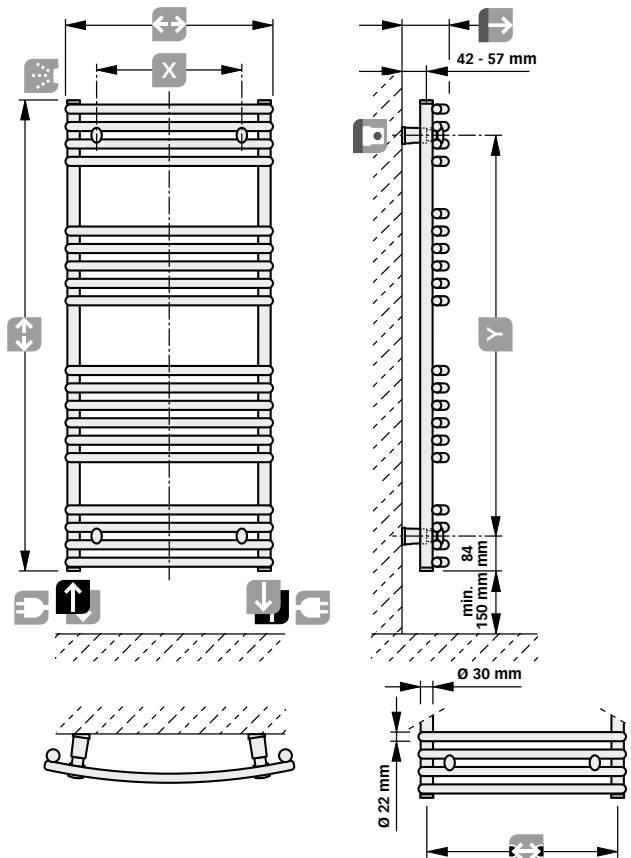

### Przebieg typów

	Zasilanie		Wysokość minus 168 mm				
	Powrót		Uchwyty montażowe	399	353	220	90-113
	Wysokość		Odpowietrznik GZ 1/2"	498	451	320	96-119
	Szerokość		Grzałka elektryczna GZ 1/2"	596	548	420	104-127
				742	691	565	120-143
				887	835	730	138-160