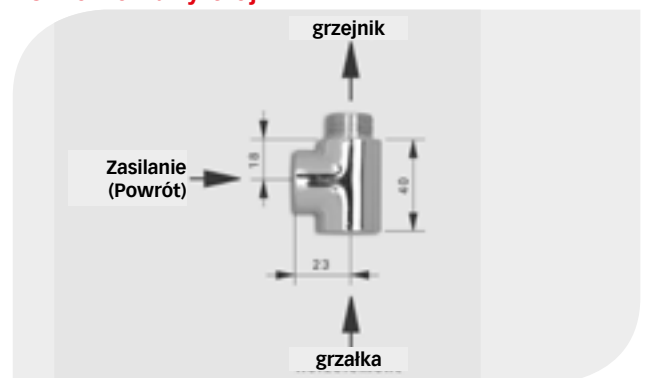

Chromowany trójnik T

Chromowany trójnik T

W przypadku użycia grzałki elektrycznej, w niektórych modelach grzejników dekoracyjnych występuje konieczność użycia trójnika T w celu podłączenia samej grzałki do grzejnika. Dotyczy następujących to modeli: WIEDEN i BERLIN.