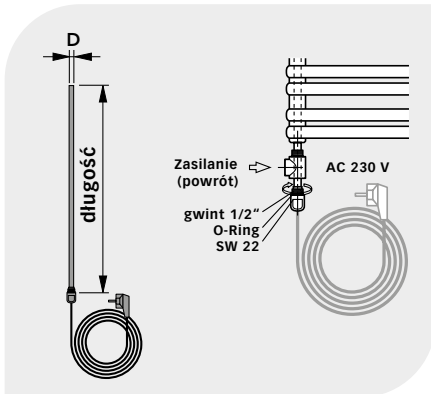

WYPOSAŻENIE DODATKOWE

Grzałka elektryczna

Dobór grzałki do grzejników dekoracyjnych: Odpowiednie przyporządkowanie grzałek elektrycznych do grzejników dekoracyjnych i przewidzianych pozycji mocowania znajdują się w tabelach mocy, szkicach poglądowych oraz instrukcjach obsługi poszczególnych rodzin grzejników dekoracyjnych i należy ich koniecznie przestrzegać.

Product Class A1S000	Item Group 00AZ10	ETIM Class EC001118

Grzałka elektryczna do grzejników dekoracyjnych za wyjątkiem: FLORENCJA-T, PIATO, PIATO CHIUSO i PIATO SPA

wydajność przy 60 °C [W]	nr artykułu wtyczka z uziemieniem	cena PLN	nr artykułu wtyczka z uziemieniem i włącznikiem	cena PLN
300	AZ1EH030A0001000	867,-	AZ1EH030B0001000	1 168,-
600	AZ1EH062A0001000	918,-	AZ1EH062B0001000	1 219,-
900	AZ1EH092A0001000	976,-	AZ1EH092B0001000	1 274,-

Grzałka elektryczna G 3/8 do grzejników PIATO

wydajność przy 60 °C [W]	nr artykułu	cena PLN	nr artykułu	cena PLN
300	AZ1EH030A2001000	790,-	AZ1EH030B2001000	975,-
600	AZ1EH060A2001000	847,-	AZ1EH060B2001000	1 039,-

Product Class A1S000	Item Group 00AZ10	ETIM Class EC001118

Grzałka elektryczna do grzejników dekoracyjnych za wyjątkiem: FLORENCJA-T, PIATO, PIATO CHIUSO i PIATO SPA

Efekt samoregulacji - zależnie od temperatury grzałka elektryczna reguluje temperaturę płynu grzewczego samodzielnie przez zmianę oporu elektrycznego.

grzałka elektryczna

	EH 300 * EHS 300 **	EH 600 * EHS 600 **	EH 900 * EHS 900 **
napięcie	AC 230 V	AC 230 V	AC 230 V
moc grzałki	300 W przy 60 °C	600 W przy 60 °C	900 W przy 60 °C
długość grzałki	285 mm	525 mm	750 mm
średnica grzałki	11 mm	11 mm	11 mm
długość przewodu	1500 mm	1500 mm	1500 mm

nr artykułu	AZ1EH030A0001000	AZ1EH062A0001000	AZ1EH092A0001000
wtyczka z uziemieniem *			
wtyczka z uziemieniem i wyłącznikiem **	AZ1EH030B0001000	AZ1EH062B0001000	AZ1EH092B0001000

podłączenia:

* wtyczka z uziemieniem
** wtyczka z uziemieniem i wyłącznikiem

stopień ochrony
IP 64
IP 40

Sposób postępowania po zamocowaniu grzałki elektrycznej: Grzejnik przed uruchomieniem musi być napełniony wodą i odpowietrzony. W razie użycia grzałki elektrycznej, przyrost objętości wody musi być skompensowany poprzez otwarcie zaworu powrotnego. Zaleca się także zamknięcie głowicy termostatycznej na zasilaniu.

Dobór grzałki do grzejników dekoracyjnych: Odpowiednie przyporządkowanie grzałek elektrycznych do grzejników dekoracyjnych i przewidzianych pozycji mocowania znajdują się w tabelach mocy, szkicach poglądowych oraz instrukcjach obsługi poszczególnych rodzin grzejników dekoracyjnych i należy ich koniecznie przestrzegać.

Product Class A1S000	Item Group 00AZ10	ETIM Class EC001118

grzałka elektryczna G 3/8 PIATO

grzałka elektryczna	E 300 * ES 300 **	E 600 * ES 600 **
napięcie	AC 230 V	AC 230 V
moc grzałki	300 W	600 W
długość grzałki	515 mm	750 mm
średnica grzałki	12,5 mm	12,5 mm
długość przewodu	1500 mm	1500 mm

nr artykułu	AZ1EH030A2001000	AZ1EH060A2001000
wtyczka z uziemieniem *		

wtyczka z uziemieniem i wyłącznikiem **	AZ1EH030B2001000	AZ1EH060B2001000

podłączenia:	stopień ochrony
* wtyczka z uziemieniem	IP 54
** wtyczka z uziemieniem i wyłącznikiem	IP 40