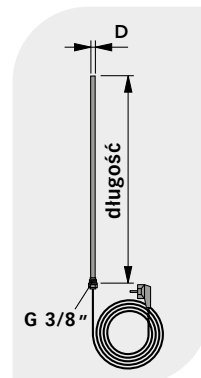

Chromowany trójnik T

Chromowany trójnik T

W przypadku użycia grzałki elektrycznej, w niektórych modelach grzejników dekoracyjnych występuje konieczność użycia trójnika T w celu podłączenia samej grzałki do grzejnika. Dotyczy następujących to modeli: WIEDEN i BERLIN.